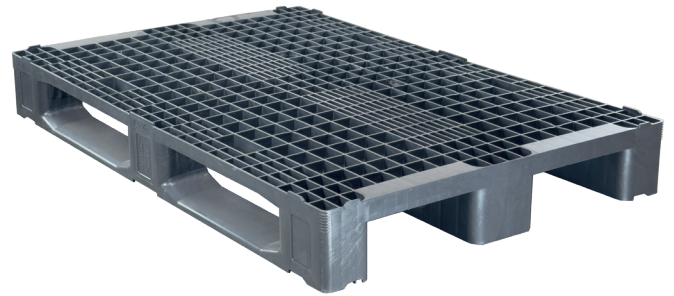

## Produktdatenblatt

1200 x 800 mm

## Eine vielseitige Kunststoffpalette im exakten Euromaß

Die LP128 Euro Kunststoffpalette ist eine leichte, tragfähige Palette im exakten Euromaß, die auch ideal für automatische Fördersysteme geeignet ist. Damit ist sie eine hygienische Alternative oder kompatible Ergänzung zur Euro-Holzpalette als Einweg-Lieferpalette oder für gut gesteuerte Kreisläufe. Das hochwertige Material ist zu 100 % recyclebar.

## Universalpalette | 1200 x 800 x 145 mm | Schwarz

**Produktinformation:**

Artikelnummer:	211LO193-001
Artikelbezeichnung:	LP128 Universalpalette
Abmessung (LxBxH):	1200 x 800 x 145 mm
Gewicht (kg):	12,00
Traglasten (kg)	
Statisch*:	1500
Dynamisch*:	1000
Im Hochregal*:	600
Material:	PP Regenerat
Farbe:	Schwarz

**Optionen:**

- ✓ Individualisierung: Logo (MOQ 500 Stk.)
- ✓ Alternativ ohne Kante als Standard verfügbar, weitere Kantenversionen auf Anfrage

**Merkmale:**

- ✓ Offenes Deck
- ✓ Leichte, tragfähige Europalette - ideal für Fördersysteme
- ✓ Exaktes Euromaß nach ISO 8611 - leicht integrierbare in bestehende Prozesse
- ✓ 50 % weniger Eigengewicht als Euro-Holzpaletten, dadurch leichteres Handling für Mitarbeiter
- ✓ Hygienisch, robust, vielseitig
- ✓ 7 mm Außenkante (H in mm)
- ✓ 3 Kufen, unverschweißt
- ✓ Temperaturbeständigkeit: -20 °C bis +40 °C
- ✓ 100 % recyclebar