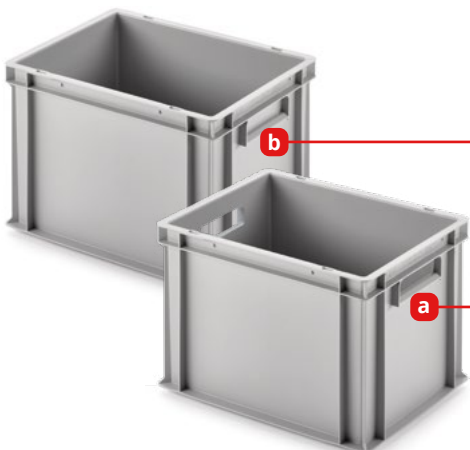

EUROKISTE U6420 600 x 400 mm

80 l

Außenmaß: 600 x 400 x 420 mm
 Innenmaß: 566 x 366 x 405 mm
 Gewicht (kg): 3,29
 Artikelnummer: 156U6420

AUFLAGEDECKEL UD64 600 x 400 mm

Außenmaß: 600 x 400 mm
 Innenmaß:
 Gewicht (kg): 0,79
 Artikelnummer: 15DEPP10

SCHARNIERDECKEL UD64 600 x 400 mm

Außenmaß: 600 x 400 mm
 Innenmaß:
 Gewicht (kg): 0,78
 Artikelnummer: 156USD00

Griffe:
 U-Euronormkisten sind mit (a) oder ohne (b) Durchgriff lieferbar

Standardfarbe GRAU:
 Ab einer Stückzahl von 500 Stk. bieten wir die Behälter in Ihrer Wunschfarbe an.