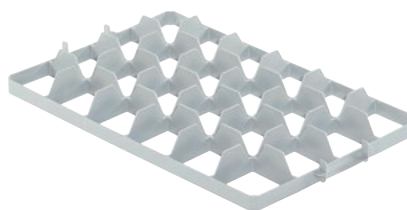

GLÄSEREINSATZ BL15

600 x 400 mm

Fachgröße: **107 x 114 mm**
Einteilung: **3 x 5 Fächer (15 Teile)**
Max Ø Teile: **105 mm**
Artikelnummer: **156GE015**

GLÄSEREINSATZ BL24

600 x 400 mm

Fachgröße: **89 x 85 mm**
Einteilung: **4 x 6 Fächer (24 Teile)**
Max Ø Teile: **83 mm**
Artikelnummer: **156GE024**