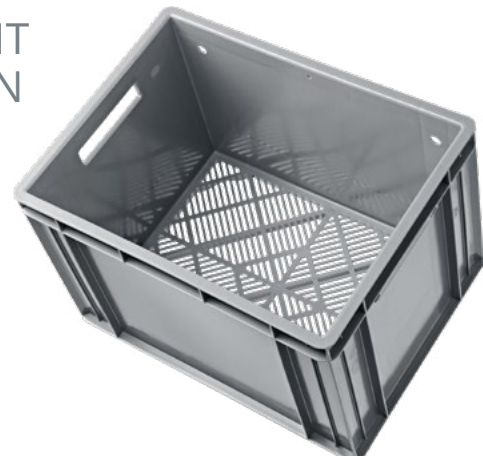

SPARGELKISTE 4313
BODEN GESCHLITZT

400 x 300 mm

Außenmaß: 400 x 300 x 143 mm
Innenmaß: 373 x 273 x 129 mm
Gewicht (kg): 0,7
Artikelnummer: D15401419

SPARGELKISTE 4318
BODEN GESCHLITZT

400 x 300 mm

Außenmaß: 400 x 300 x 193 mm
Innenmaß: 373 x 273 x 180 mm
Gewicht (kg): 1,01
Artikelnummer: D15402119

SPARGELKISTE 4322
BODEN GESCHLITZT

400 x 300 mm

Außenmaß: 400 x 300 x 234 mm
Innenmaß: 373 x 273 x 220 mm
Gewicht (kg): 1,2
Artikelnummer: D15402319

SPARGELKISTE 4326
BODEN GESCHLITZT

400 x 300 mm

Außenmaß: 400 x 300 x 273 mm
Innenmaß: 373 x 273 x 259 mm
Gewicht (kg): 1,3
Artikelnummer: D15402719

SPARGELKISTE 4332
BODEN GESCHLITZT

400 x 300 mm

Außenmaß: 400 x 300 x 322 mm
Innenmaß: 373 x 273 x 307 mm
Gewicht (kg): 1,66
Artikelnummer: D15403219

SPARGELKISTE 6417
BODEN GESCHLITZT

600 x 400 mm

Außenmaß: 600 x 400 x 186 mm
Innenmaß: 568 x 373 x 172 mm
Gewicht (kg): 1,87
Artikelnummer: D15651719

SPARGELKISTE 6432
BODEN GESCHLITZT

600 x 400 mm

Außenmaß: 600 x 400 x 334 mm
Innenmaß: 568 x 373 x 321 mm
Gewicht (kg): 3,12
Artikelnummer: D15652519

BODENANSICHT
SPARGELKISTEN

E-FLEISCHKISTEN IN
DIVERSEN FARBEN
STANDARKISTE FÜR
LEBENSMITTEL
ALLER ART