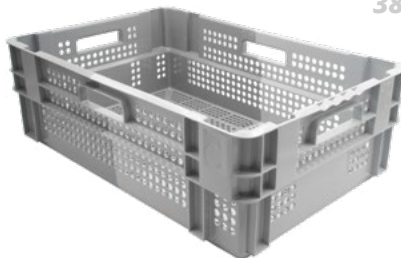

DREHSTAPELKISTE DNOO130

600 x 400 mm

27 l

Außenmaß: 600 x 400 x 144 mm
Innenmaß: 564 x 364 x 130 mm
Gewicht (kg): 1,5
Artikelnummer: 15600103

DREHSTAPELKISTE DNOO180

600 x 400 mm

38 l

Außenmaß: 600 x 400 x 196 mm
Innenmaß: 564 x 362 x 180 mm
Gewicht (kg): 1,8
Artikelnummer: 15600105

DREHSTAPELKISTE DNOO230

600 x 400 mm

46 l

Außenmaß: 600 x 400 x 246 mm
Innenmaß: 564 x 364 x 230 mm
Gewicht (kg): 2,0
Artikelnummer: 15600107

KÜBEL, EIMER &
TONNEN
FÜR LEBENSMITTEL

TONNE 40 L

Ø 420 x 445 mm