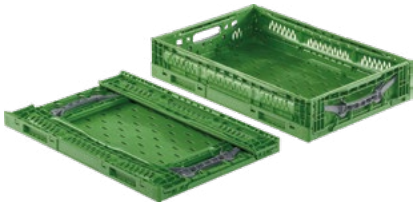

KLAPPKISTE
CF43H180 CLEVER
FRESH

400 x 300 mm

17 l

Außenmaß: 400 x 300 x 180 mm
Innenmaß: 367 x 268 x 166 mm
Gewicht (kg): 1,02
Artikelnummer: 15418544

KLAPPKISTE
CF64H120 CLEVER
FRESH

600 x 400 mm

23 l

Außenmaß: 600 x 400 x 120 mm
Innenmaß: 566 x 367 x 108 mm
Gewicht (kg): 1,45
Artikelnummer: 15CF1256

SPARGELKISTE 4313
BODEN GESCHLITZT

400 x 300 mm

Außenmaß: 400 x 300 x 143 mm
Innenmaß: 373 x 273 x 129 mm
Gewicht (kg): 0,7
Artikelnummer: D15401419

SPARGELKISTE 4318
BODEN GESCHLITZT

400 x 300 mm

Außenmaß: 400 x 300 x 193 mm
Innenmaß: 373 x 273 x 180 mm
Gewicht (kg): 1,01
Artikelnummer: D15402119