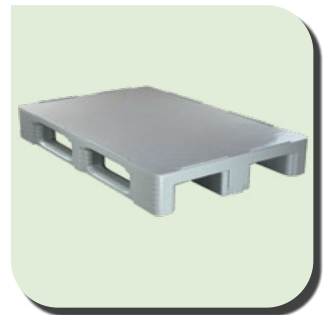

RUMPL

www.rumpl.at

Kunststoffpaletten
Palettenboxen
Behälter

für die
Lebensmittelerzeugung

**U-EURONORM
KISTEN FÜR JEDEN
ZWECK**

EUROKISTE U32120 300 x 200 mm

4 l

Außenmaß: 300 x 200 x 118 mm
Innenmaß: 266 x 166 x 115 mm
Gewicht (kg): 0,42
Artikelnummer: 153U3120