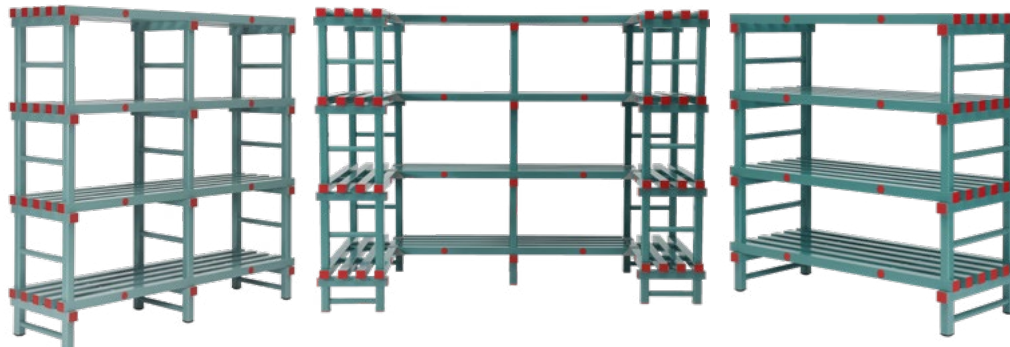

**REA LAGERSYSTEME
DAS EINFACHE BAUKASTEN-
SYSTEM FÜR
KUNSTSTOFFREGALE**

**DAS
EURO-REGAL
PASSGENAU**

Längen: von 40 - 400 cm (passgenau in cm Schritten)
Tiefen: von 30 - 100 cm (in 10 cm Schritten)
Zwischenräume: von 15 - 130 cm (in 5 cm Schritten)
Optionen: Einlegeböden, Lenkrollen, höhenverstellbare Füße, Oberstützen, Bodenrost