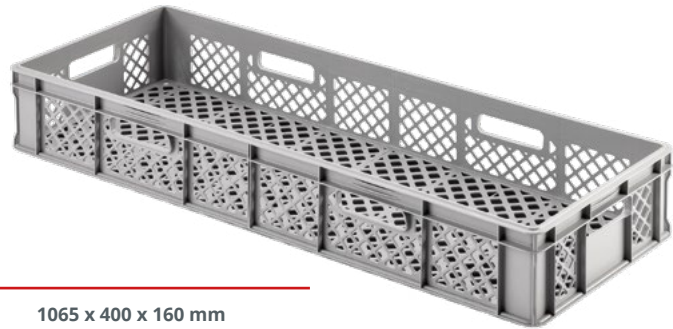

FLEISCHKISTE L1200 1200 x 400 mm

87 l

Außenmaß: 1200 x 400 x 200 mm
Innenmaß: 1160 x 360 x 190 mm
Gewicht (kg): 5,3
Artikelnummer: 1512K202-C

BRÜHKISTEN

Optimieren Sie Ihren Brühprozess mit Kisten aus speziellem hitzebeständigem Material! Würste oder andere Lebensmittel werden direkt im Behälter gebrüht - das Handling im Brühwagen und das Umpacken zurück in den Transportbehälter sind damit hinfällig. Die Kisten sind formstabil und halten den hohen Temperaturen selbst nach vielen Brühvorgängen stand.

BRÜHKISTE BW7

608 x 405 mm

30 l

Außenmaß: 608 x 405 x 160 mm
 Innenmaß: 564 x 364 x 140 mm
 Gewicht (kg): 2,1
 Artikelnummer: 156BW107

BRÜHKISTE BW11

600 x 400 mm

52 l

Außenmaß: 600 x 400 x 266 mm
 Innenmaß: 567 x 366 x 248 mm
 Gewicht (kg): 2,6
 Artikelnummer: 156BW011

BRÜHKISTE BW9

1065 x 400 mm

55 l

Außenmaß: 1065 x 400 x 160 mm
 Innenmaß: 1033 x 366 x 142 mm
 Gewicht (kg): 3,4
 Artikelnummer: 15BW0015

BRÜHKISTE BW1

600 x 400 mm

30 l

Außenmaß: 600 x 400 x 152 mm
 Innenmaß: 577 x 173 x 140 mm
 Gewicht (kg): 1,4
 Artikelnummer: 156BW031