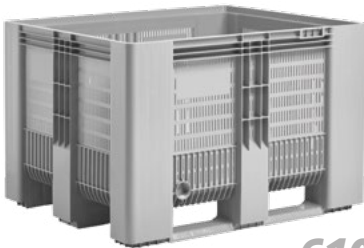

610 l

Außenmaß: 1200 x 1000 x 790 mm
Innenmaß: 1122 x 912 x 620 mm
Gewicht (kg): 41,5
Nutzlast (kg): 700   Stapellast (kg): 5000
Artikelnummer: 81940811

CT/R-GELOCHT

1200 x 1000 mm