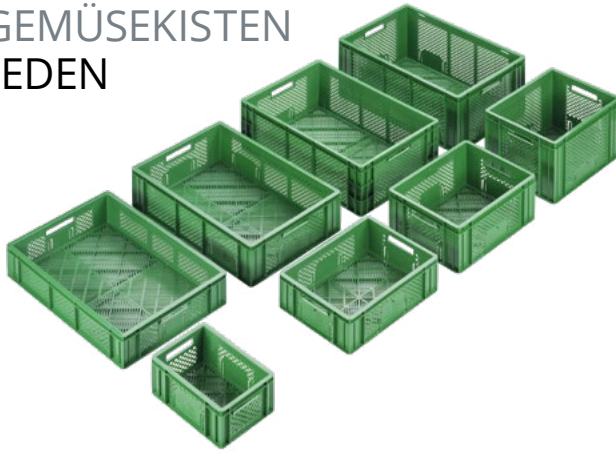

OBST- UND GEMÜSEKISTEN
KISTEN FÜR JEDEN
ZWECK

300 x 200 mm

7 l