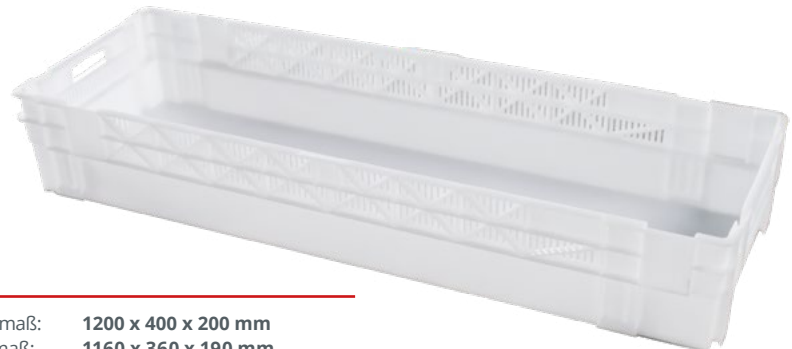

FLEISCHKISTE E1 600 x 400 mm
PERFORMANCE

25 l

Außenmaß: 600 x 400 x 125 mm
Innenmaß: 568 x 369 x 123 mm
Gewicht (kg): 1,5
Artikelnummer: 156EP031

FLEISCHKISTE E2 600 x 400 mm
PERFORMANCE

40 l

Außenmaß: 600 x 400 x 200 mm
Innenmaß: 568 x 369 x 198 mm
Gewicht (kg): 2,0
Artikelnummer: 156EP032

FLEISCHKISTE E2-K3 600 x 400 mm

40 l

Nicht für den menschlichen Verzehr!

Außenmaß: 600 x 400 x 200 mm
Innenmaß: 568 x 368 x 198 mm
Gewicht (kg): 2,0
Artikelnummer: 156E2040-K3

INDIVIDUALISIERUNG
SONDERFARBE &
BEDRUCKUNG

FLEISCHKISTE L1200 1200 x 400 mm

87 l

Außenmaß: 1200 x 400 x 200 mm
Innenmaß: 1160 x 360 x 190 mm
Gewicht (kg): 5,3
Artikelnummer: 1512K202-C

BRÜHKISTEN

Optimieren Sie Ihren Brühprozess mit Kisten aus speziellem hitzebeständigem Material! Würste oder andere Lebensmittel werden direkt im Behälter gebrüht - das Handling im Brühwagen und das Umpacken zurück in den Transportbehälter sind damit hinfällig. Die Kisten sind formstabil und halten den hohen Temperaturen selbst nach vielen Brühvorgängen stand.