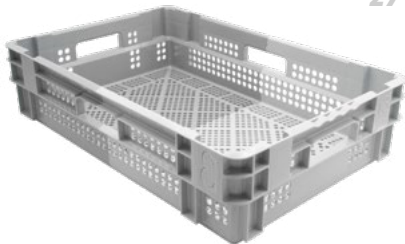

DECKEL 28/50/96 L

657 x 425 mm

Außenmaß: 657 x 425 x 24 mm
Innenmaß:
Gewicht (kg): 0,4
Artikelnummer: 15110DE2

STÜLPDECKEL SD64G

600 x 400 mm

Außenmaß: 600 x 400 mm
Innenmaß:
Gewicht (kg): 0,9
Artikelnummer: 15660000

DREHSTAPELKISTE DNNG200

600 x 400 mm

40 l

Außenmaß: 600 x 400 x 200 mm
Innenmaß: 564 x 364 x 200 mm
Gewicht (kg): 2,0
Artikelnummer: 156EV062

DREHSTAPELKISTE DNOO80

600 x 400 mm

16 l

Außenmaß: 600 x 400 x 94 mm
Innenmaß: 564 x 364 x 80 mm
Gewicht (kg): 1,1
Artikelnummer: 15600101

DREHSTAPELKISTE DNOO130

600 x 400 mm

27 l

Außenmaß: 600 x 400 x 144 mm
Innenmaß: 564 x 364 x 130 mm
Gewicht (kg): 1,5
Artikelnummer: 15600103

DREHSTAPELKISTE DNOO180

600 x 400 mm

38 l

Außenmaß: 600 x 400 x 196 mm
Innenmaß: 564 x 362 x 180 mm
Gewicht (kg): 1,8
Artikelnummer: 15600105