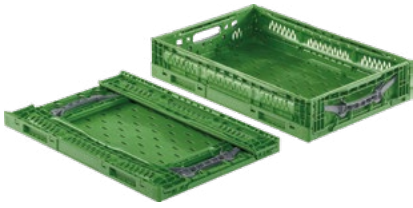

KLAPPKISTE
CF43H180 CLEVER
FRESH

400 x 300 mm

17 l

Außenmaß: 400 x 300 x 180 mm
Innenmaß: 367 x 268 x 166 mm
Gewicht (kg): 1,02
Artikelnummer: 15418544

KLAPPKISTE
CF64H120 CLEVER
FRESH

600 x 400 mm

23 l

Außenmaß: 600 x 400 x 120 mm
Innenmaß: 566 x 367 x 108 mm
Gewicht (kg): 1,45
Artikelnummer: 15CF1256

KLAPPKISTE
CF64H180 CLEVER
FRESH

600 x 400 mm

35 l

Außenmaß: 600 x 400 x 180 mm
Innenmaß: 566 x 367 x 167 mm
Gewicht (kg): 1,78
Artikelnummer: 15CF1856

KLAPPKISTE
CF64H230 CLEVER
FRESH

600 x 400 mm

44 l

Außenmaß: 600 x 400 x 230 mm
Innenmaß: 566 x 367 x 217 mm
Gewicht (kg): 1,98
Artikelnummer: 15CF2356

SPARGELKISTE 4313
BODEN GESCHLITZT

400 x 300 mm

Außenmaß: 400 x 300 x 143 mm
Innenmaß: 373 x 273 x 129 mm
Gewicht (kg): 0,7
Artikelnummer: D15401419

SPARGELKISTE 4318
BODEN GESCHLITZT

400 x 300 mm

Außenmaß: 400 x 300 x 193 mm
Innenmaß: 373 x 273 x 180 mm
Gewicht (kg): 1,01
Artikelnummer: D15402119